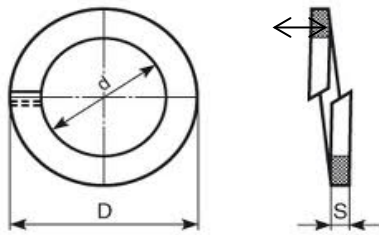

RONDELLE GROWER Din 127/B

Cat. 09100

GREZZO

M	Ød	ØD	S	H
3	3,1	6,2	0,8	1,6
4	4,1	7,6	0,9	1,8
5	5,1	9,2	1,2	2,4
6	6,1	11,8	1,6	3,2
7	7,1	12,8	1,6	3,2
8	8,2	14,8	2,0	4,0
10	10,2	18,1	2,2	4,4
12	12,2	21,1	2,5	5,0
14	14,2	24,1	3,0	6,0
16	16,2	27,4	3,5	7,0
18	18,2	29,4	3,5	7,0
20	20,2	33,6	4,0	8,0
22	22,5	35,9	4,0	8,0
24	24,5	40	5,0	10,0
27	27,5	43	5,0	10,0
30	30,5	48,2	6,0	12,0

Cat. 09110

ZINCATO

M	Ød	ØD	S	H
3	3,1	6,2	0,8	1,6
4	4,1	7,6	0,9	1,8
5	5,1	9,2	1,2	2,4
6	6,1	11,8	1,6	3,2
7	7,1	12,8	1,6	3,2
8	8,2	14,8	2,0	4,0
10	10,2	18,1	2,2	4,4
12	12,2	21,1	2,5	5,0
14	14,2	24,1	3,0	6,0
16	16,2	27,4	3,5	7,0
18	18,2	29,4	3,5	7,0
20	20,2	33,6	4,0	8,0
22	22,5	35,9	4,0	8,0
24	24,5	40	5,0	10,0
27	27,5	43	5,0	10,0
30	30,5	48,2	6,0	12,0